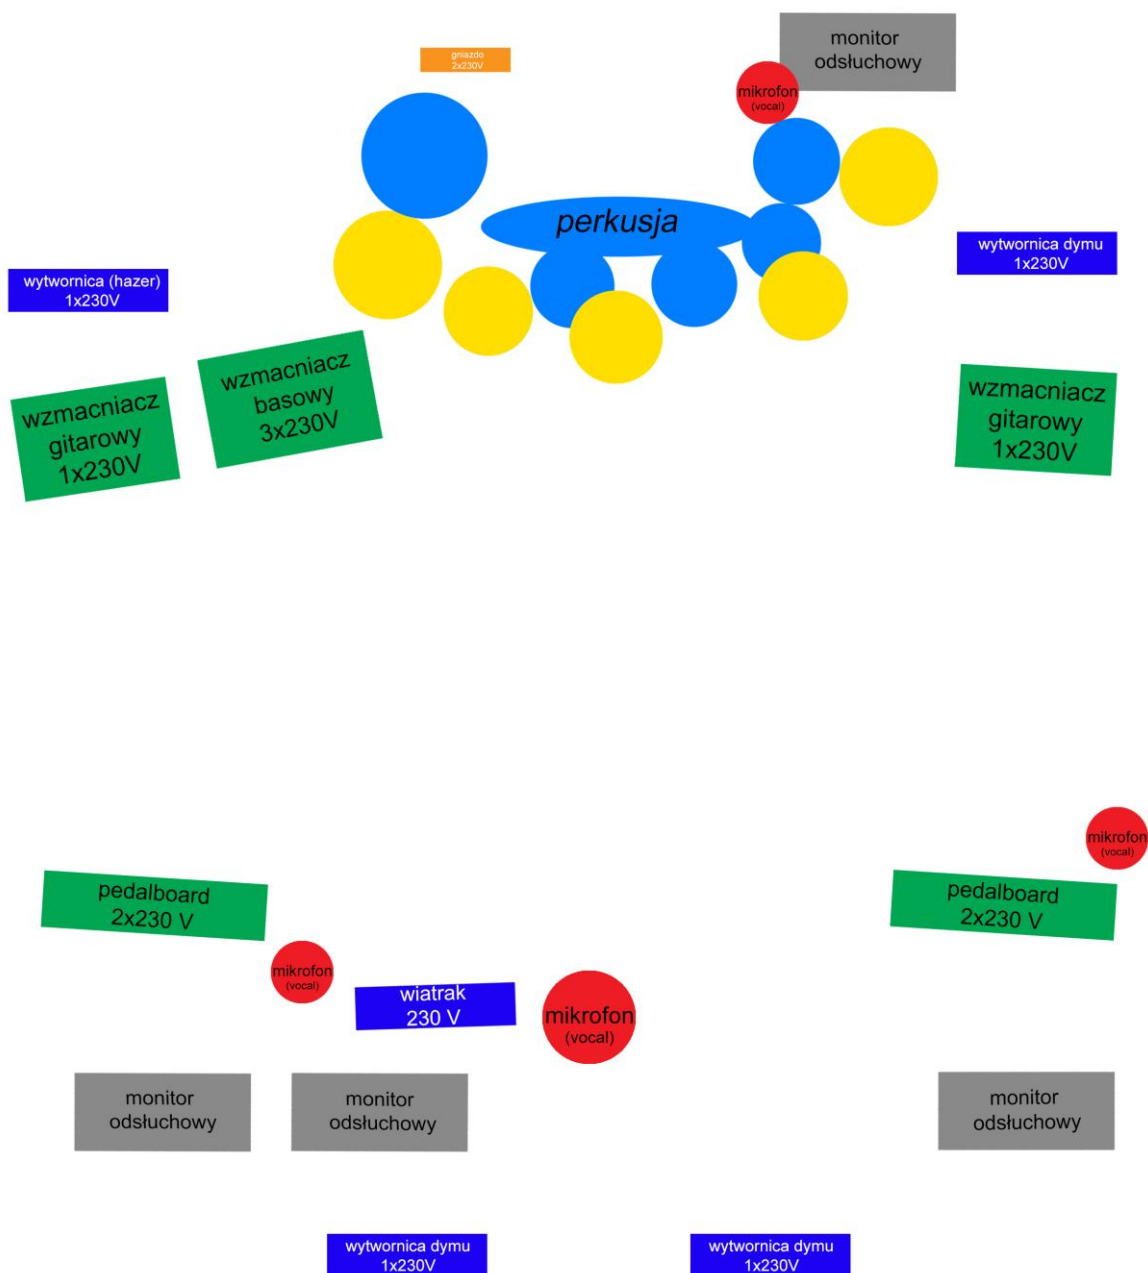

Rider techniczny zespołu Vain Train

Niniejszy dokument zawiera niezbędne informacje techniczne, umożliwiające wykonawcom i realizatorom dźwięku przeprowadzenie koncertu na właściwym poziomie artystycznym i technicznym.

Input list:

Lp.	Instrument	Microphone/Line
1	Stopa	Shure Beta 52, AKG D112
2	Werbel góra	Shure SM57, Shure Beta 56
3	Werbel dół	Shure SM57, Sennheiser E604
4	Hi-Hat	Shure SM81
5	Tom 1	Sennheiser e604
6	Tom 2	Sennheiser e604
7	Floor Tom	Sennheiser e604
8	Overhead L	Shure SM81
9	Overhead R	Shure SM81
10	Bas	XLR
11	Gitara lewa	Shure SM57
12	Gitara prawa	Shure SM57
13	Wokal	Sennheiser EW 500 + Neumann KK 205
14	Wokal wspierający (perkusja)	Shure SM 58
15	Wokal wspierający (gitara)	Shure SM 58
16	Wokal wspierający (bas)	Shure SM 58

W tabeli podane są przykładowe typy mikrofonów. Prosimy, żeby użyte mikrofony były podobnej klasy, lub lepsze.

Tory monitorowe:

1. Gitara lewa - 1 szt.
2. Bas - 1 szt.
3. Wokal - XLR do IEM (Sennheiser IEW G4 500) (stereo)
4. Gitara prawa - 1 szt.
5. Perkusja - 1 szt.

Zespół potrzebuje:

- 14 gniazd 230V umieszczonych przy muzykach (3x gitara 1, 3x gitara 2, 3x bas, 2x perkusja), 1 gniazdo 230 V do podłączenia wiatraka, 4 gniazda 230V do podłączenia wytwornic dymu
- odpowiedniej ilości monitorów odsłuchowych - co najmniej jeden dla każdego muzyka
- miejsce z boku sceny (lub w reżyserce z poprowadzonym ze sceny DMX do sterownika i dostępem do gniazda 230V) dla operatora wytwornic dymu i pirotechniki, gniazdo 230V do wpięcia sterownika DMX

Zespół przywozi:

- mikrofon wokalny Sennheiser EW 500 + Neumann KK 205, IEM The Sennheiser IEW G4 500
- 4 wytwornice dymu, sterownik DMX, wiatrak
- Bugera T50 Infinium + Bugera 212TS, Bugera 412H-BK + Randall RG 1503, Ampeg SVT 4 Pro + Ampeg SVT 410 HLF

Prosimy, aby ustawienia instrumentów i mikrofonów na koncercie były identyczne z ustawieniami z próby przed koncertem.

Scena powinna być zadaszona, sucha, stabilna i przygotowana pod względem bezpieczeństwa muzyków.

Stage plan

Kontakt:

Darek Topolski
tel. +48 602 150 542
koncerty@vaintrain.pl
www.vaintrain.pl